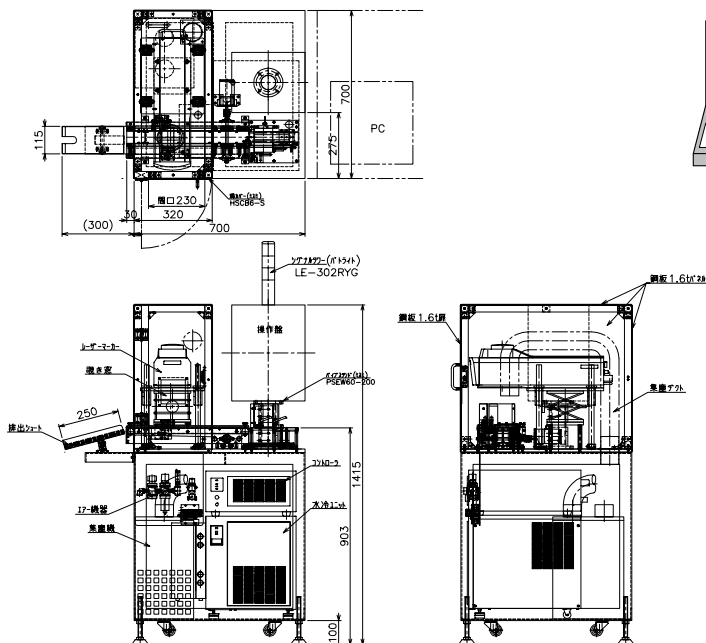

プレート印字に最適 (ローダ供給タイプ)

YAGレーザーマーカ
型式:LY-02

<レーザーヘッド周り>

<外形寸法図>

<構成図>

- ・対象ワーク:プレート
- ・ローダ機能付、自動供給
- ・印字中、目視確認可
- ・ワークディスタンス調整可能
- ・前面扉が開閉するため、メンテナンスが容易

★このカタログは、参考資料であり、お客様の要望によりカスタムメイド致します。