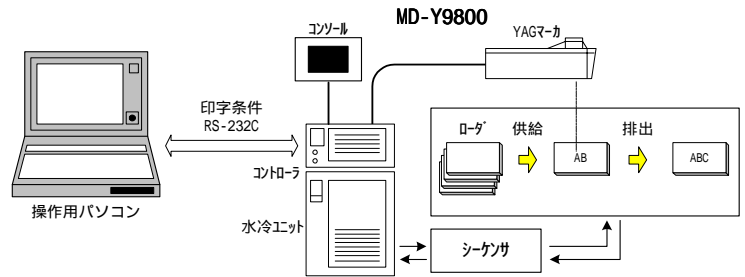

プレート印字に最適 (ローダ供給タイプ)

YAGレーザーマーカ
型式:LY-02

<レーザーヘッド周り>

<外形寸法図>

<構成図>

- ・対象ワーク:プレート
- ・ローダ機能付、自動供給
- ・印字中、目視確認可
- ・ワークディスタンス調整可能
- ・前面扉が開閉するため、メンテナンスが容易

★このカタログは、参考資料であり、お客様の要望によりカスタムメイド致します。